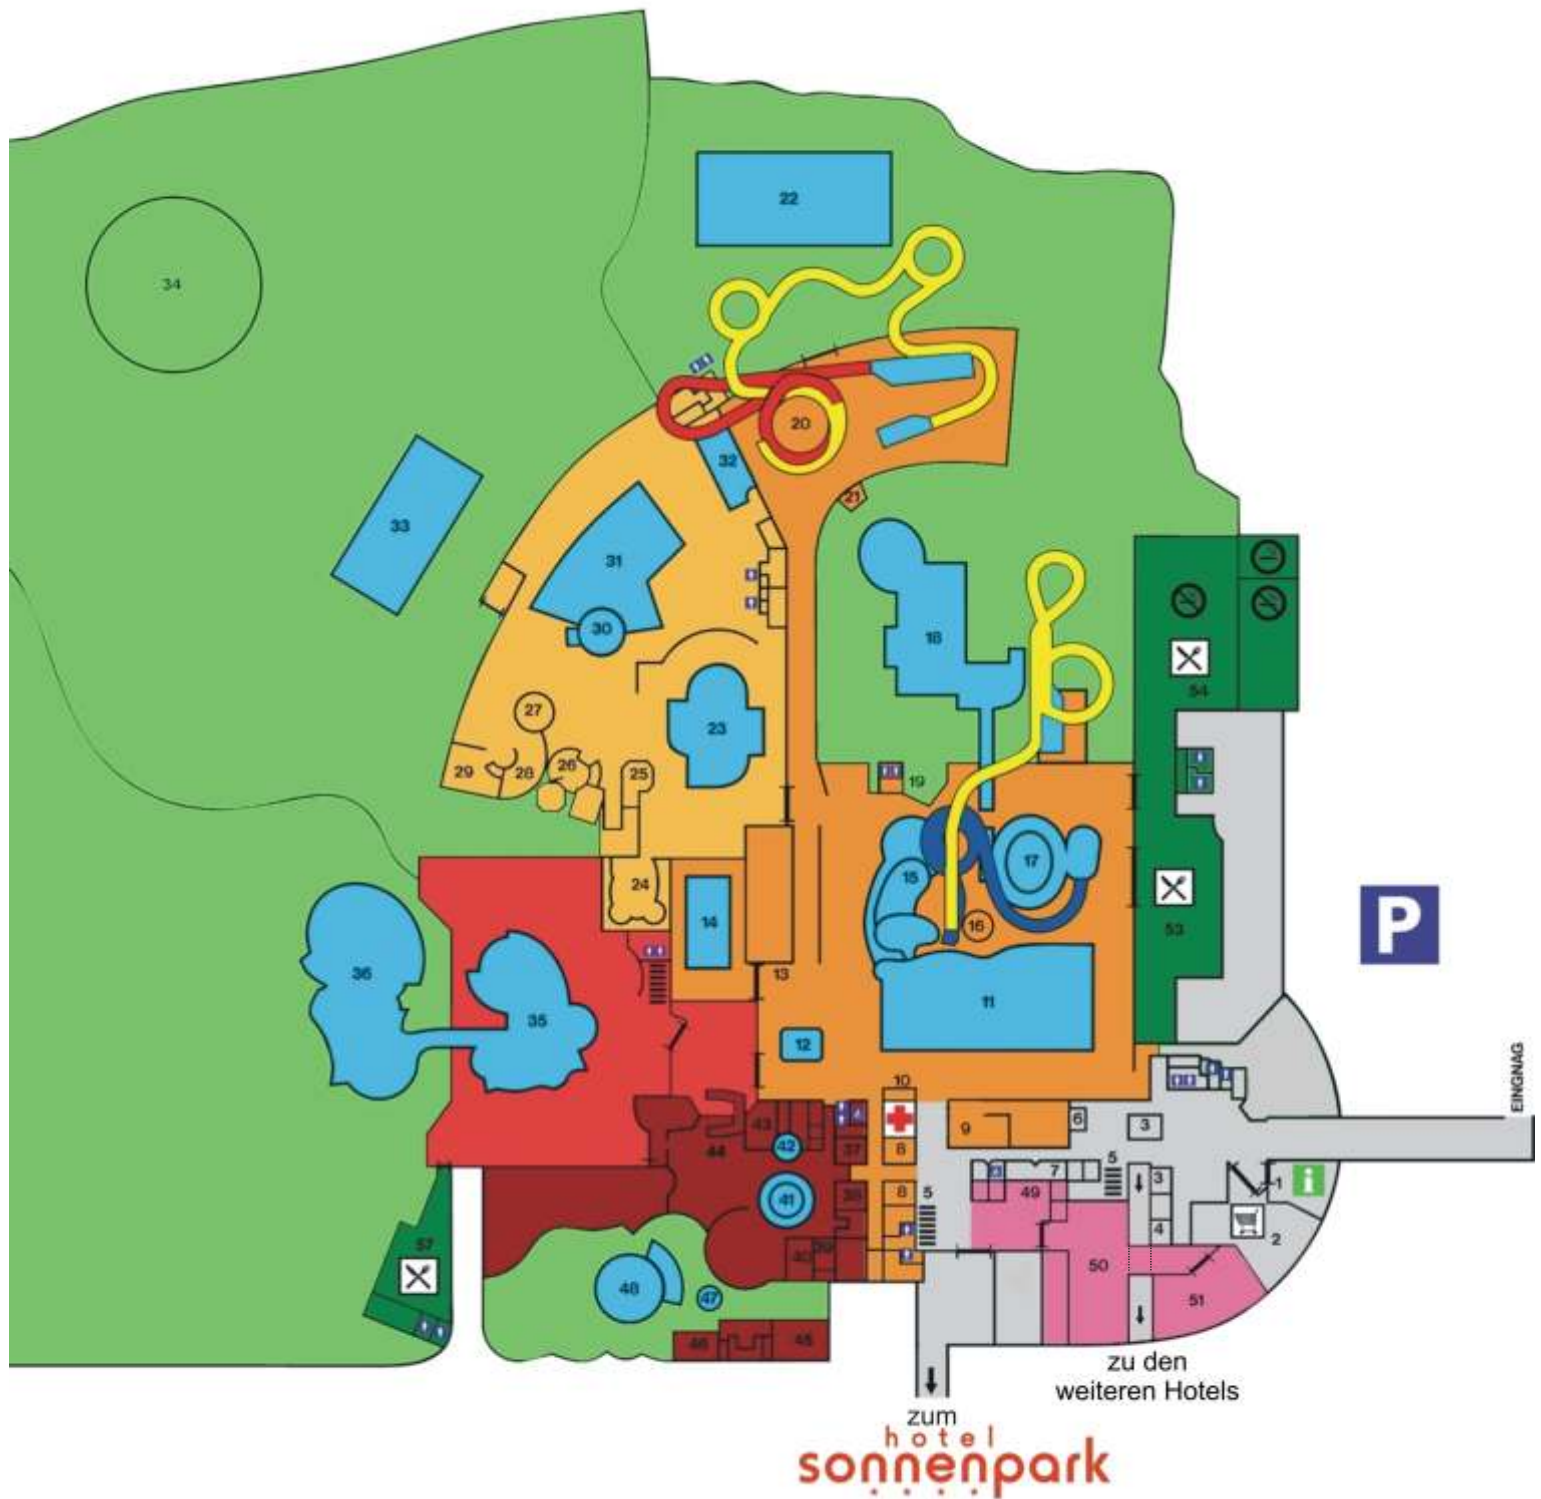

## IHR SONNENTHERME ÜBERSICHTSPLAN

- 1) Sonnenland Information
- 2) Thermenshop
- 3) Kassen
- 4) Wickel- und Stillecke
- 5) Zu den Garderoben
- 6) Babylift
- 7) Behinderten Garderobe

### FUNNY WATERS

- 8) Dusche
- 9) Baby und Kids Club
- 10) Bademeister
- 11) Wellenbecken
- 12) Sprudelbecken
- 13) Lift zum Family Club
- 14) Activitybecken
- 15) Kinderplanschbecken
- 16) Gelbe und blaue Rutsche
- 17) Wildbach u. Sprungbrücke
- 18) Außenbecken
- 19) Wickelraum, Babydusche
- 20) Twister & Speedy
- 21) Bademeister
- 22) Sportbecken

### BABY WORLD

- 23) Babyplanschbecken
- 24) Babyschlafraum
- 25) Sunny Bunny's Swim Academy
- 26) Kindersauna u. -dampfbad
- 27) Wickeldom
- 28) Stillwaben
- 29) Babyküche
- 30) Sprudelbecken u. Babydusche
- 31) Baby Lagunenbecken
- 32) Baby-Aktiv-Becken
- 33) Baby- u. Kinderaußenbecken
- 34) Kinderspielplatz

### BEAUTY LOUNGE

- 49) Turbosolarium
- 50) Massage
- 51) Kosmetik - Beauty