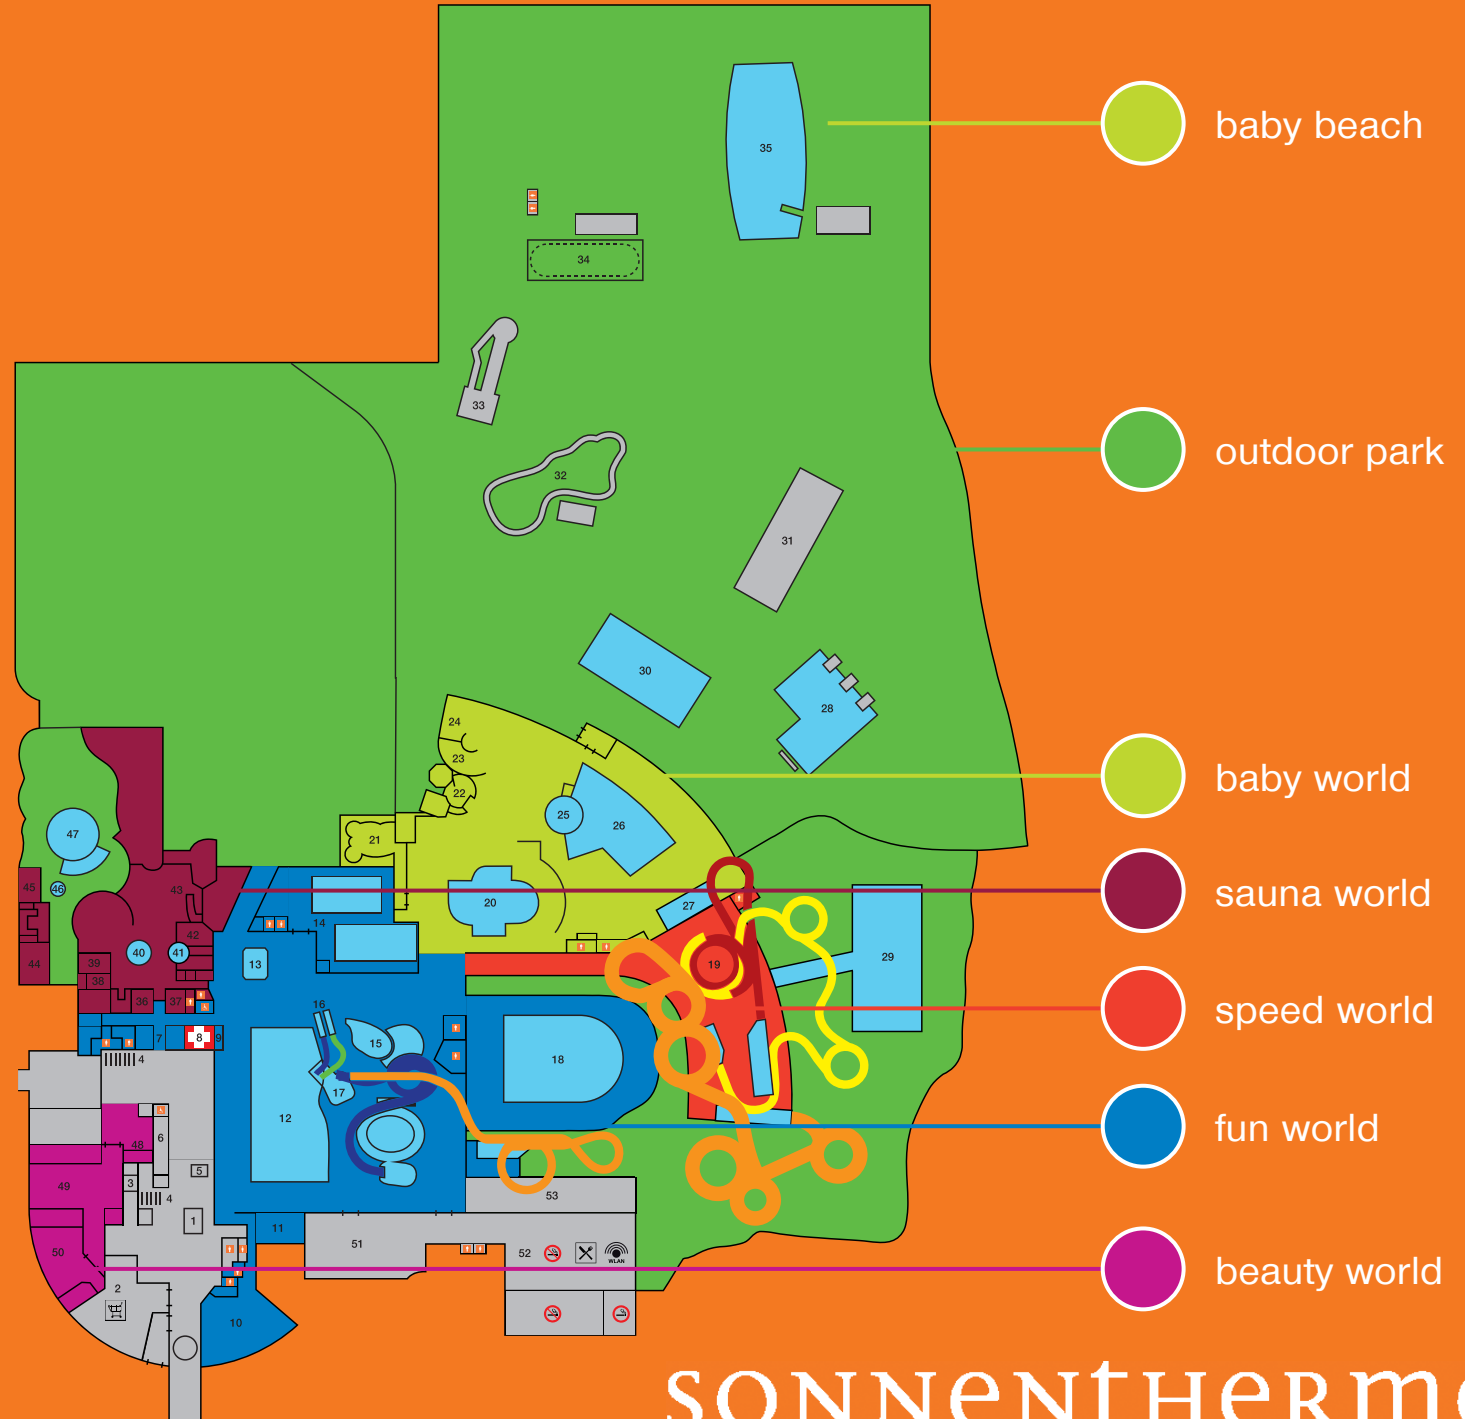

- 1 Kassen
- 2 Thernenshop
- 3 Lift Zugang Partnerhotels
- 4 Zu den Garderoben
- 5 Babylift
- 6 Behinderten Garderobe

**fun world**

- 7 Dusche
- 8 Erste Hilfe Raum
- 9 Bademeister
- 10 Kids Club
- 11 3D Cine Kids
- 12 Wellenbecken
- 13 Sprudelbecken
- 14 Swim Academy
- 15 Kinderplanschbecken
- 16 Rutschen Quaxi & Flipper
- 17 Rutschen Air Racer & Flitzer
- 18 Relax Pool

**outdoor park**

- 28 Splash Pool mit Kletterwand
- 29 Sports Pool
- 30 Kids Pool Outdoor
- 31 Sandspielplatz
- 32 Bobby Car Race Course
- 33 Trockenrutschen
- 34 Kids Train
- 35 Baby Beach Pool
- Bumper Boats mit Hafen

**sauna world**

- 36 Infrarot Kabine
- 37 Kräutersauna
- 38 Dampfbad
- 39 Lichtsauna
- 40 Tauchbecken
- 41 Sprudelbecken
- 42 Aromadampfbad
- 43 Saunabar
- 44 Große finnische Außensauna
- 45 Kleine finnische Außensauna
- 46 Tauchbecken
- 47 Sprudelbecken

**beauty world**

- 48 Solarium
- 49 Massage
- 50 Beauty Lounge

**Restaurant**

- 51 Self Service Restaurant
- 52 Nichtraucher / Raucher Essbereich
- 53 Terrasse

SONNENTHERME