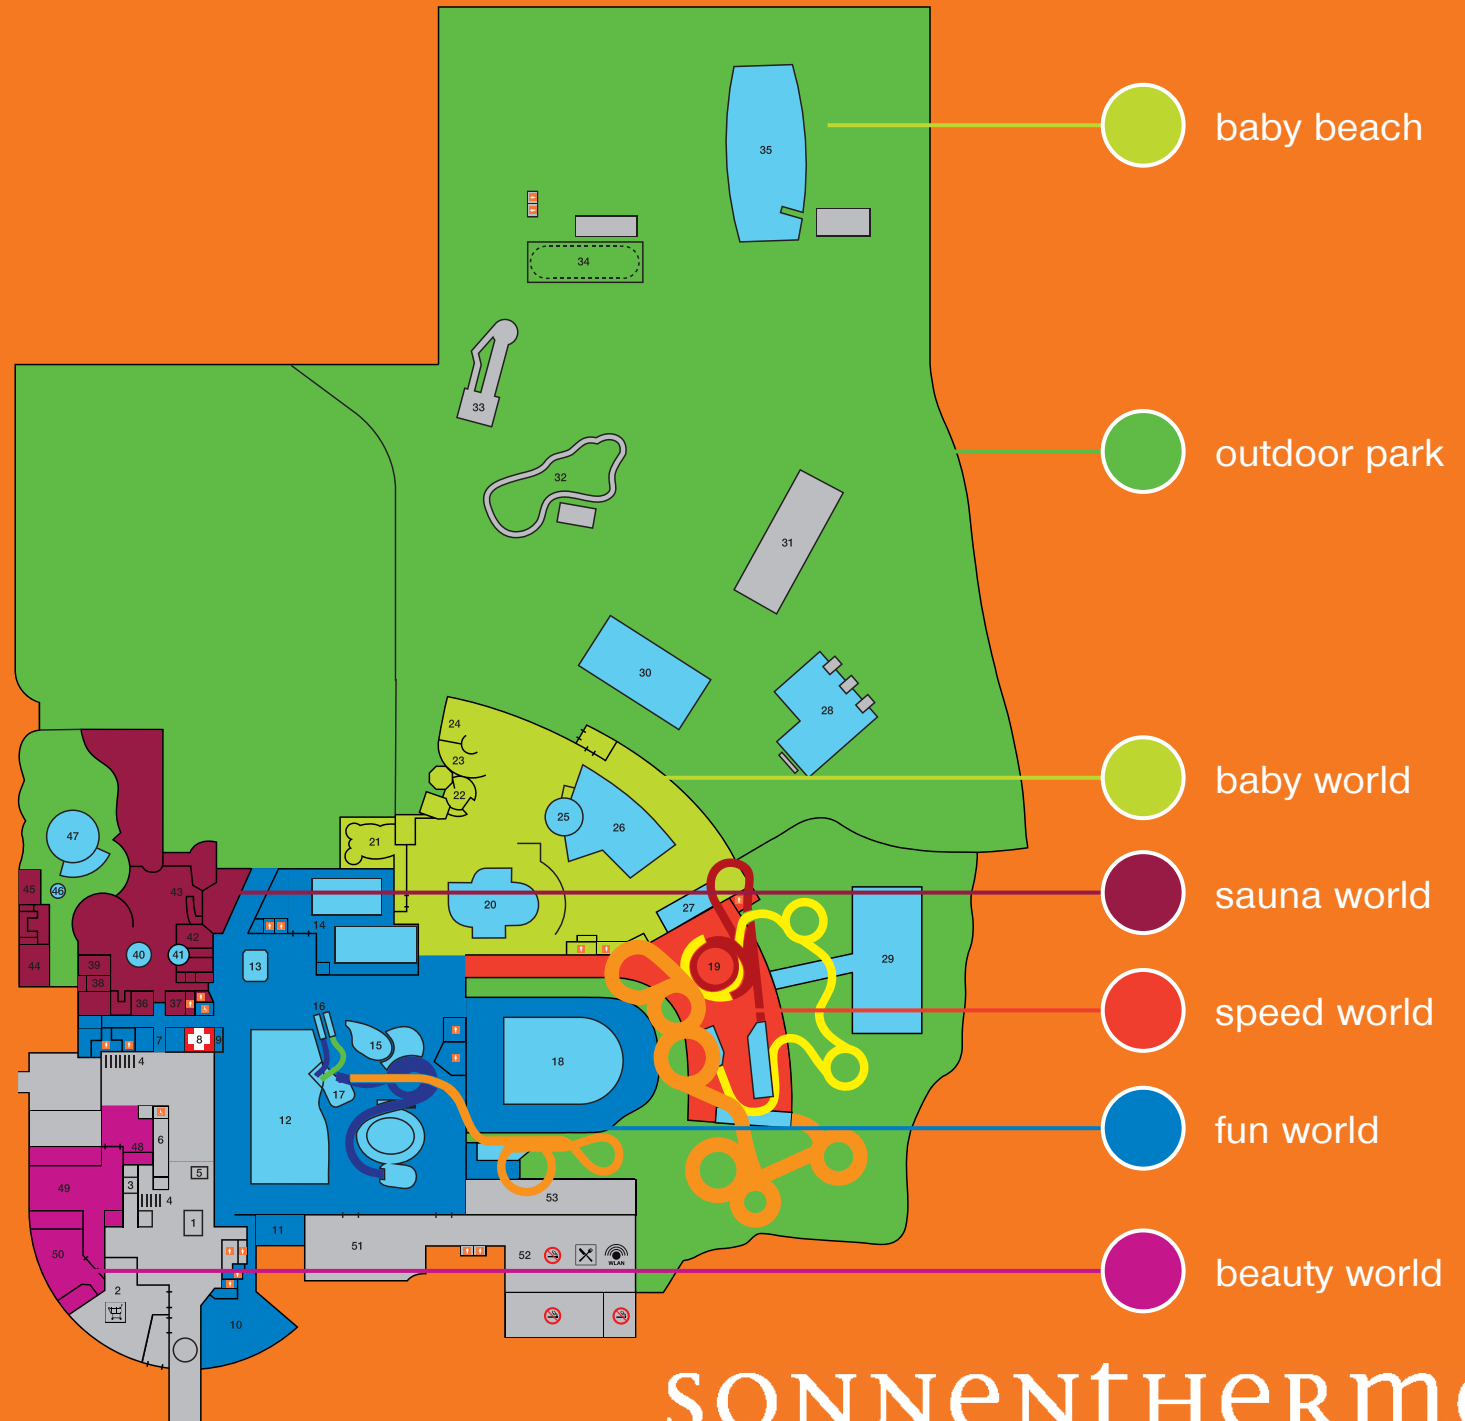

- 1 Kassen
- 2 Thernenshop
- 3 Lift Zugang Partnerhotels
- 4 Zu den Garderoben
- 5 Babylift
- 6 Behinderten Garderobe

**fun world**

- 7 Dusche
- 8 Erste Hilfe Raum
- 9 Bademeister
- 10 Kids Club
- 11 3D Cine Kids
- 12 Wellenbecken
- 13 Sprudelbecken
- 14 Swim Academy
- 15 Kinderplanschbecken
- 16 Rutschen Quaxi & Flipper
- 17 Rutschen Air Racer & Flitzer
- 18 Relax Pool

**outdoor park**

- 28 Splash Pool mit Kletterwand
- 29 Sports Pool
- 30 Kids Pool Outdoor
- 31 Sandspielplatz
- 32 Bobby Car Race Course
- 33 Trockenrutschen
- 34 Kids Train
- 35 Baby Beach Pool
- Bumper Boats mit Hafen

**sauna world**

- 36 Infrarot Kabine
- 37 Kräutersauna
- 38 Dampfbad
- 39 Lichtsauna
- 40 Tauchbecken
- 41 Sprudelbecken
- 42 Aromadampfbad
- 43 Saunabar
- 44 Große finnische Außensauna
- 45 Kleine finnische Außensauna
- 46 Tauchbecken
- 47 Sprudelbecken

**beauty world**

- 48 Solarium
- 49 Massage
- 50 Beauty Lounge

**Restaurant**

- 51 Self Service Restaurant
- 52 Nichtraucher Essbereich
- 53 Terrasse

SONNENTHERME